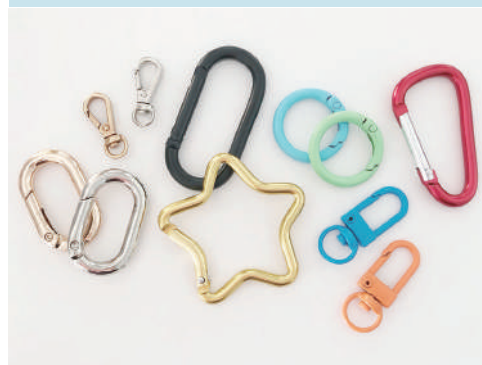

※店舗限定  
本革 平  
¥880税込 / 約1m

両面カシメ  
マグネットクラスプ  
¥110税込～ / 10セット入～

14(WED)

28(WED)

新デザイン！フードモチーフ

夏こそおさえないマリンアイテム！シェル&半貴石

チャーム フード  
¥231税込～ / 1ヶ入

アバロンシェル  
¥231税込～ / 1ヶ入～

シェルパーツ  
¥429税込～ / 1ヶ入～

半貴石  
メガネ留チャーム  
¥616税込 / 1ヶ入

28(WED)

新色！メッキ加工のヘマタイト

新色！ウォーンロジウム

押し活に必須！キーホルダー

半貴石  
ヘマタイト  
¥220税込～ / 1本入～

金具  
チェーン  
¥99税込～ / 6ヶ入～